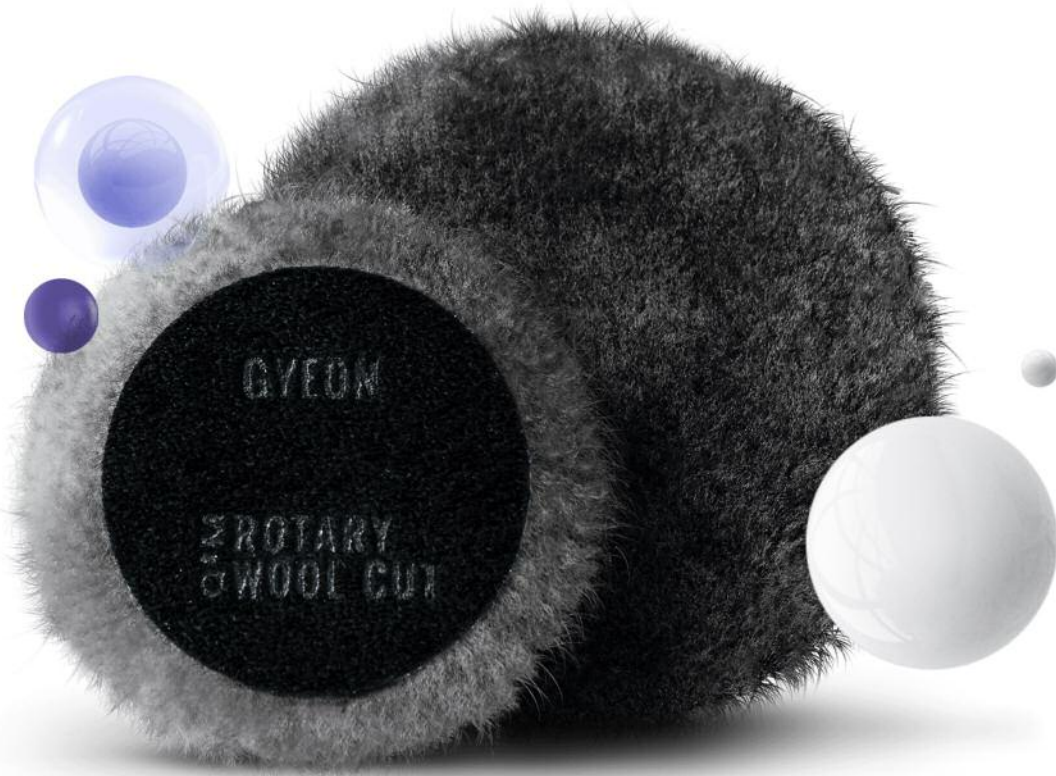

Q²M ROTARY WOOL CUT