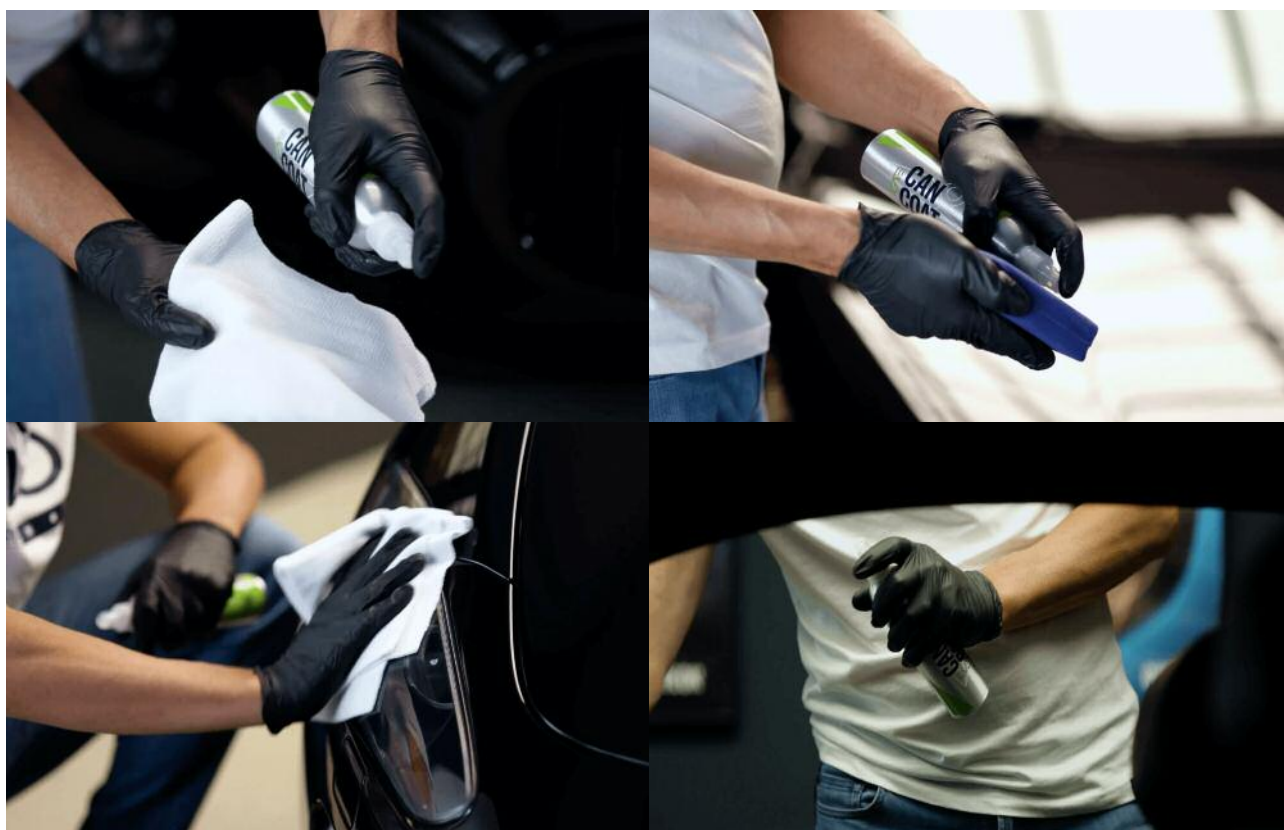

ΑΝΘΕΚΤΙΚΕΣ ΥΔΡΟΦΟΒΙΚΕΣ ΙΔΙΟΤΗΤΕΣ

Το **Q² CANCOAT EVO** προσφέρει πιο ανθεκτική απόδοση, βελτιωμένη οπτική βελτίωση και υδροφοβικές ιδιότητες - όλα αυτά χάρη στην ενημερωμένη φόρμουλα **EVO**. Παραμένει τόσο εύκολο στην εφαρμογή του όσο στο παρελθόν, αλλά τώρα διαθέτει ακόμα πιο εύκολο σκούπισμα.

ΓΡΗΓΟΡΗ ΕΦΑΡΜΟΓΗ

Απλώς ψεκάστε πάνω στο πανάκι από μικροΐνες και σκουπίστε μέχρι να επιτύχετε πλήρη γυαλάδα. Αυτό είναι πόσο εύκολο είναι να εφαρμόσετε το **Q² CANCOAT EVO**! Τώρα στη μορφή EVO για να σας παρέχει μια πιο ανθεκτική αλλά εύκολη στην εφαρμογή επίστρωση με βάση το SiO₂.

ΟΔΗΓΙΕΣ ΓΙΑ ΤΗΝ ΕΦΑΡΜΟΓΗ ΚΑΙ ΠΡΟΦΥΛΑΞΕΙΣ

Το **Q² CANCOAT EVO** είναι η πιο ευέλικτη κεραμική επίστρωση. Μπορεί να εφαρμοστεί σε χρώμα, επένδυση, ζάντες, μέταλλο, ανθρακονήματα ή PPF/βινύλιο. Είναι τόσο αυτόνομο προϊόν όσο και τελική επίστρωση. **ΣΥΜΒΟΥΛΗ:** Μην ψεκάζετε ποτέ προς την κατεύθυνση του οχήματος και να εργάζεστε σε περιοχή με χαμηλή κίνηση αέρα για να αποφύγετε τον υπερβολικό ψεκασμό. Εργαστείτε σε μικρά τμήματα για να αποφύγετε τις ραβδώσεις.